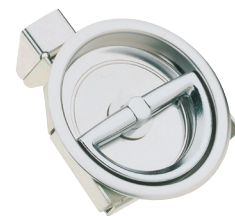

# 01 - Fechos Lingueta

Tamanho pequeno · Maçaneta curta embutida · Modelo com base embutida  
· Lingueta regulável

- Modelo com perfil baixo externa

# 01 - Fechos Lingueta

Tamanho médio · Maçaneta embutida e tipo alça · Modelo com base embutida · Lingueta regulável

TAMANHO REAL

- Instalados em portas do tipo A ou B  
Escolha a posição da maçaneta quando fechado: horizontal ou vertical