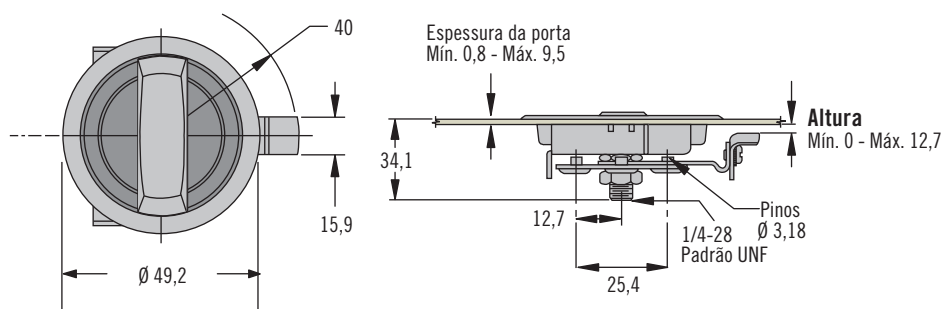

## Observações

Para opções com travamento multi-pontos, consulte a página 176

Para versões com lingueta fixa, consulte a página 122

Instalação para travamento de ponto único

Instalação para travamento de três pontos

**Tipo A** (Travamento no sentido horário)

Maçaneta **paralela** à extremidade da porta quando travado

**Tipo B** (Travamento no sentido anti-horário)

Maçaneta **perpendicular** à extremidade da porta quando travado