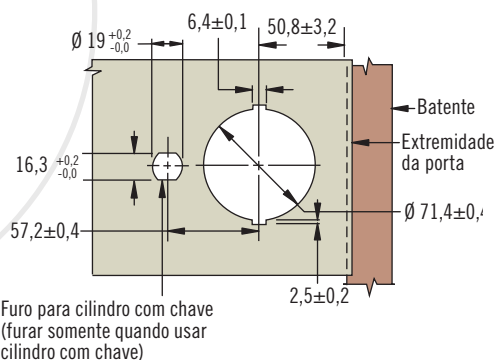

Outras opções disponíveis. Para mais informações sobre modelos, códigos, instalação e especificações, visite

[www.southco.com/01](http://www.southco.com/01)

Dimensões em milímetros, salvo quando especificado o contrário

# 01 - Fechos Lingueta

Tamanho médio · Maçaneta embutida e tipo alça · Modelo com base embutida · Lingueta regulável

TAMANHO REAL

- Instalados em portas do tipo A ou B  
Escolha a posição da maçaneta quando fechado: horizontal ou vertical

## Tipo A (mostrado)

- Modelo com perfil baixo externa