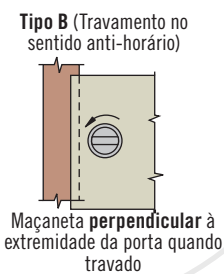

- Instalados em portas do tipo A ou B  
Escolha a posição da maçaneta quando fechado: horizontal ou vertical

## Seleção do código de produto

Consulte a tabela

**R** Rotação

- 1 Tipo B - Travamento no sentido anti-horário, para instalação **paralela**
- 2 Tipo B - Travamento no sentido anti-horário, para instalação **perpendicular**
- 1 Tipo A - Travamento no sentido horário, para instalação **perpendicular**
- 2 Tipo A - Travamento no sentido horário, para instalação **paralela**

Outras opções disponíveis. Para mais informações sobre modelos, códigos, instalação e especificações, visite

[www.southco.com/01](http://www.southco.com/01)

Dimensões em milímetros, salvo quando especificado o contrário

# 01 - Fechos Lingueta

Tamanho médio · Maçaneta embutida e tipo alça · Modelo com base embutida · Lingueta regulável

TAMANHO REAL

- Instalados em portas do tipo A ou B  
Escolha a posição da maçaneta quando fechado: horizontal ou vertical