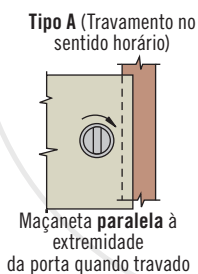

- Instalados em portas do tipo A ou B  
Escolha a posição da maçaneta quando fechado: horizontal ou vertical

## Seleção do código de produto

Consulte a tabela

**R** Rotação

- 1 Tipo B - Travamento no sentido anti-horário, para instalação **paralela**
- 2 Tipo B - Travamento no sentido anti-horário, para instalação **perpendicular**
- 1 Tipo A - Travamento no sentido horário, para instalação **perpendicular**
- 2 Tipo A - Travamento no sentido horário, para instalação **paralela**

Outras opções disponíveis. Para mais informações sobre modelos, códigos, instalação e especificações, visite

[www.southco.com/01](http://www.southco.com/01)

Dimensões em milímetros, salvo quando especificado o contrário

# 01 - Fechos Lingueta

Tamanho médio · Maçaneta embutida e tipo alça · Modelo com base embutida · Lingueta regulável

TAMANHO REAL

- Instalados em portas do tipo A ou B  
Escolha a posição da maçaneta quando fechado: horizontal ou vertical