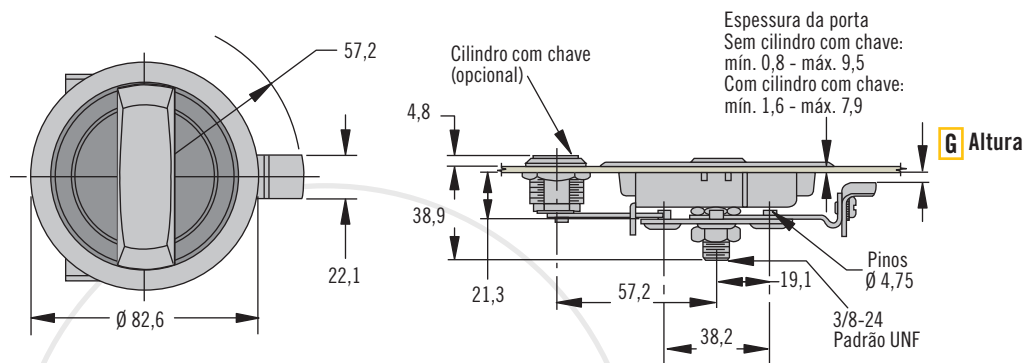

Outras opções disponíveis. Para mais informações sobre modelos, códigos, instalação e especificações, visite

[www.southco.com/01](http://www.southco.com/01)

Dimensões em milímetros, salvo quando especificado o contrário

# 01 - Fechos Lingueta

Tamanho médio · Maçaneta embutida e tipo alça · Modelo com base embutida · Lingueta regulável

TAMANHO REAL

- Instalados em portas do tipo A ou B  
Escolha a posição da maçaneta quando fechado: horizontal ou vertical