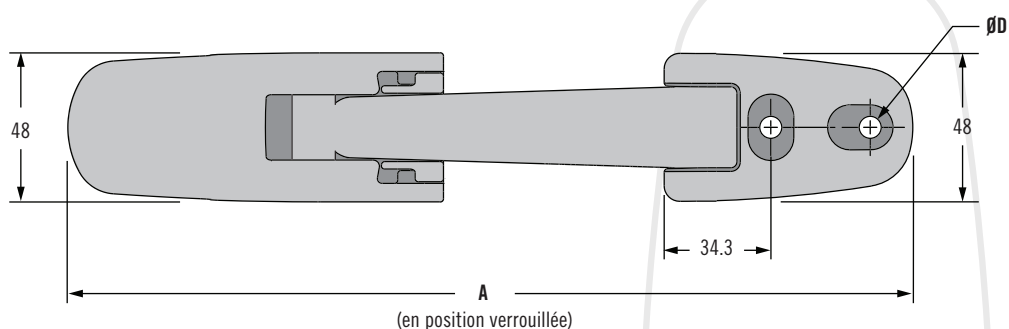

TAILLE REELLE

Référence

Voir tableau

Grenouillère avec attache

Référence	Force de serrage nominale N	Dimensions					
		A	B	C	$\varnothing D$	E	F
37-30-294-60	110	254	97	25.4	5.5	31.1	23.5
37-30-297-60	190	379	222				
37-40-295-60	350	300	144	32	6.6	38.6	29
37-40-305-60	475