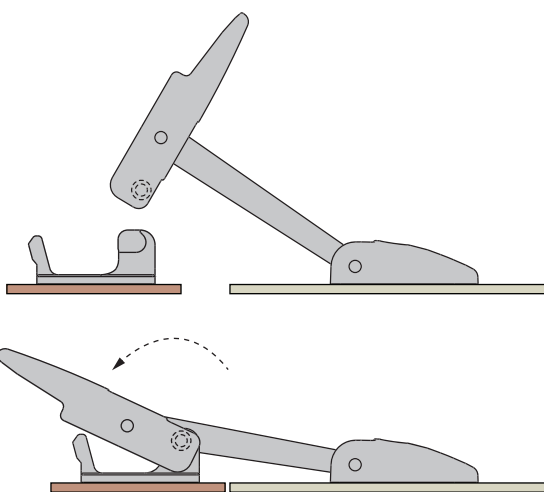

TAILLE REELLE

Référence

Voir tableau

Grenouillère avec attache

Référence	Force de serrage nominale N	Dimensions					
		A	B	C	$\varnothing D$	E	F
37-30-294-60	110	254	97	25.4	5.5	31.1	23.5
37-30-297-60	190	379	222				
37-40-295-60	350	300	144	32	6.6	38.6	29
37-40-305-60	475