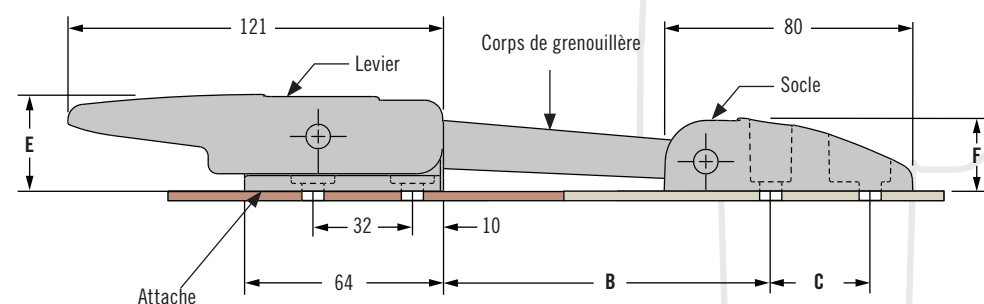

TAILLE REELLE

Référence

Voir tableau

Grenouillère avec attache

Référence	Force de serrage nominale N	Dimensions					
		A	B	C	$\varnothing D$	E	F
37-30-294-60	110	254	97	25.4	5.5	31.1	23.5
37-30-297-60	190	379	222				
37-40-295-60	350	300	144	32	6.6	38.6	29
37-40-305-60	475