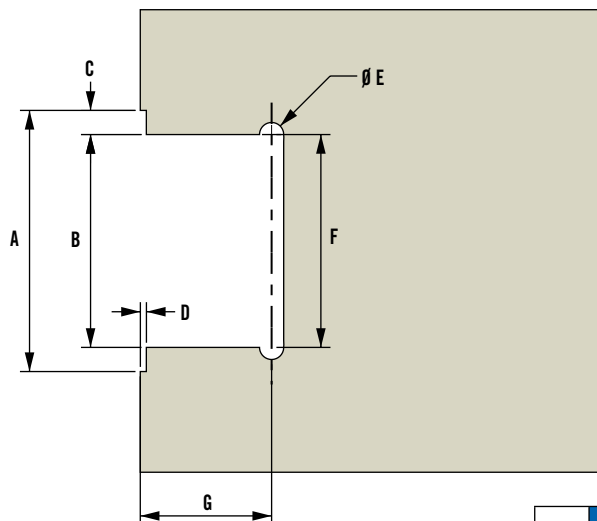

スペアキーについてはサウスコまでお問い合わせください。

注：

他の追加ストライカオプションおよびアクセサリは537ページを参照

	ポンド・ヤード法 (インチ)		メートル法 (mm)
	分数表示	小数点表示	
A	3 27/64	3.43	87
B	2 11/64	2.17	55
C	15/32	.47	12

パネル側

	ポンド・ヤード法 (インチ)		メートル法 (mm)
	分数表示	小数点表示	
A	3 13/32	3.41	86.5
B	2 25/32	2.78	70.5
C	15/16	.32	8
D	5/64	.08	2
E	5/16	.31	8
F	2 27/32	2.84	72
G	1 23/32	1.71	43.5