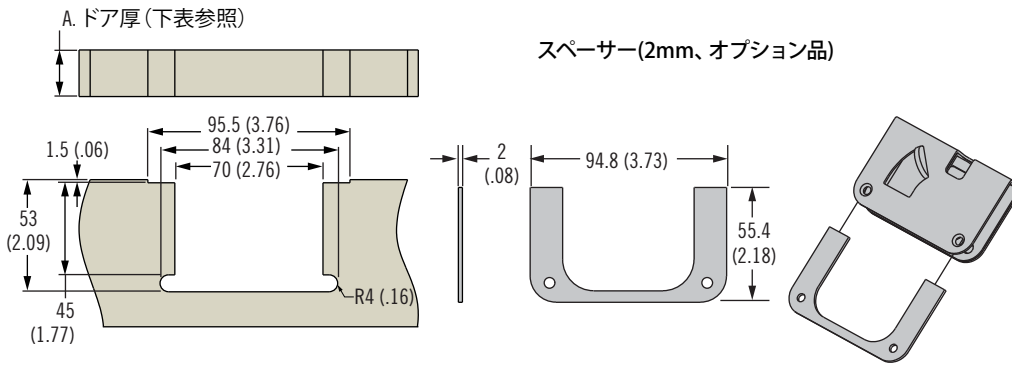

MG スター・セーラー・ドアロック

アセンブリ

パネル側

- 12mmおよび22mmドア厚に対応
- 3軸、6ピンタブラーロック設計のスター・キーロックシステムで、ハイエンドのセキュリティを提供

材質・仕上げ

ロックケース: ステンレス鋼
 スタープラグ: 真鍮
 ばね: 316ステンレス鋼
 ねじ: 316ステンレス鋼

品番: MG-05-115

ドア厚10mmの場合にはMG-05-733-24アセンブリで調整
 ドア厚20mmの場合にはMG-05-736-24アセンブリで調整
 ください。

スペアキーについてはサウスコまでお問い合わせください。

注：

他の追加ストライカオプションおよびアクセサリは537ページを参照

	ポンド・ヤード法 (インチ)		メートル法 (mm)
	分数表示	小数点表示	
A	3 27/64	3.43	87
B	2 11/64	2.17	55
C	15/32	.47	12

パネル側

	ポンド・ヤード法 (インチ)		メートル法 (mm)
	分数表示	小数点表示	
A	3 13/32	3.41	86.5
B	2 25/32	2.78	70.5
C	15/16	.32	8
D	5/64	.08	2
E	5/16	.31	8
F	2 27/32	2.84	72
G	1 23/32	1.71	43.5