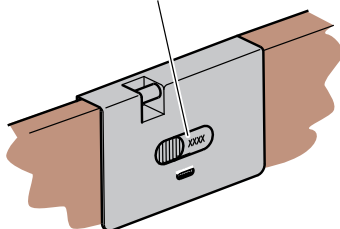

キー組合わせの決定方法

スペアキーご注文の際：
8_ _か9_ _で始まる鍵番号

	セキュア品番	
	黒	白
Pストライカ、キー2ヶ付き	MG-01-110-50	MG-01-110-70

その他のオプションも選択可能です。
種類、品番、取付方法、仕様などは下記ウェブサイトをご参照ください。

www.southco.com/MG

特に指定のない限り、寸法はミリメートル表記。製品の仕様は予告なく変更される場合があります。

southco
CONNECT · CREATE · INNOVATE