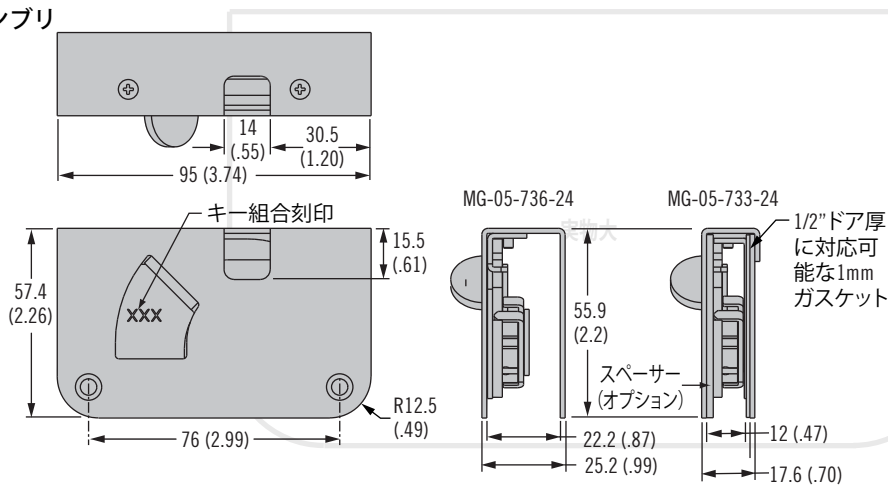

MG スター・セーラー・ドアロック

アセンブリ

パネル側

- 12mmおよび22mmドア厚に対応
- 3軸、6ピンタブラーロック設計のスター・キーロックシステムで、ハイエンドのセキュリティを提供

材質・仕上げ

ロックケース: ステンレス鋼
 スタープラグ: 真鍮
 ばね: 316ステンレス鋼
 ねじ: 316ステンレス鋼

品番: MG-05-115

ドア厚10mmの場合にはMG-05-733-24アセンブリで調整
 ドア厚20mmの場合にはMG-05-736-24アセンブリで調整
 ください。

アセンブリ

MG - 05 - 73 C - 24

- C** ドア厚 (A)
 3 12mm (.5)
 6 22mm (.86)

品番選定

注:

ラッチとストライカは別途注文が必要
 が必要です。オプションについてはス
 トライカ - アクセサリ表をご覧ください。

その他のオプションも選択可能です。
 種類、品番、取付方法、仕様などは下
 記ウェブサイトをご参照くだ
 さい。

www.southco.com/MG

スペアキーについてはサウスコまでお問い合わせください。

注：

他の追加ストライカオプションおよびアクセサリは537ページを参照

	ポンド・ヤード法 (インチ)		メートル法 (mm)
	分数表示	小数点表示	
A	3 27/64	3.43	87
B	2 11/64	2.17	55
C	15/32	.47	12

パネル側

	ポンド・ヤード法 (インチ)		メートル法 (mm)
	分数表示	小数点表示	
A	3 13/32	3.41	86.5
B	2 25/32	2.78	70.5
C	15/16	.32	8
D	5/64	.08	2
E	5/16	.31	8
F	2 27/32	2.84	72
G	1 23/32	1.71	43.5