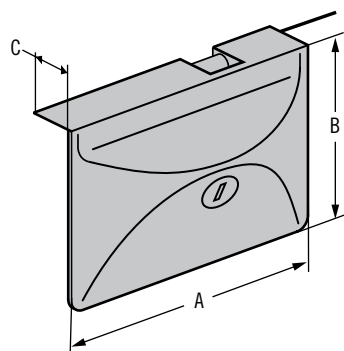

スペアキーについてはサウスコまでお問い合わせください。

注：

他の追加ストライカオプションおよびアクセサリは537ページを参照

	ポンド・ヤード法 (インチ)		メートル法 (mm)
	分数表示	小数点表示	
A	3 27/64	3.43	87
B	2 11/64	2.17	55
C	15/32	.47	12

パネル側

	ポンド・ヤード法 (インチ)		メートル法 (mm)
	分数表示	小数点表示	
A	3 13/32	3.41	86.5
B	2 25/32	2.78	70.5
C	15/16	.32	8
D	5/64	.08	2
E	5/16	.31	8
F	2 27/32	2.84	72
G	1 23/32	1.71	43.5