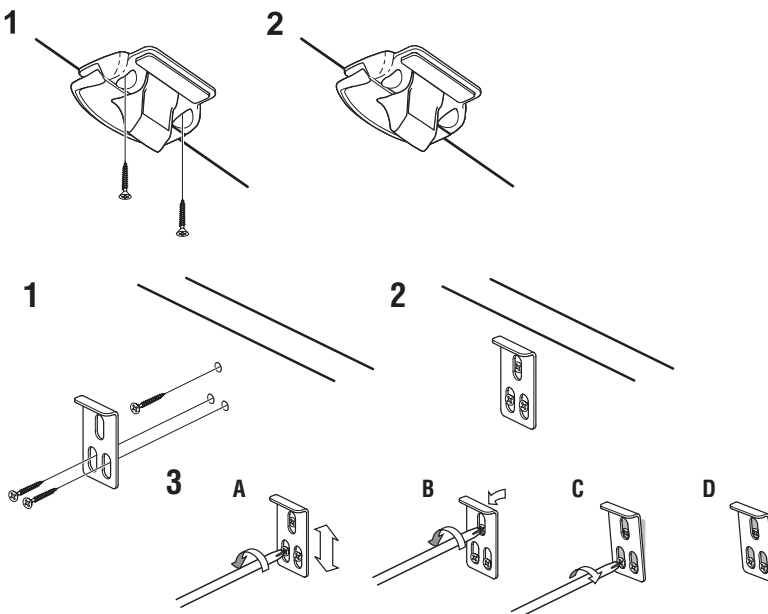

Cierre

Retén

COLOR	REFERENCIA
Negro	MT-02-10-5

Cierres de impacto

Material y acabado

BASE: Acetal, negro.

TIRADOR: Policarbonato/ABS, negro.

AMORTIGUADOR: Silicona, transparente.

MUELLE y RETÉN: Acero inoxidable serie 300, pasivado.

Aplicaciones

Instalación

mm (pulgada)

Las dimensiones sin tolerancias sirven sólo como referencia.