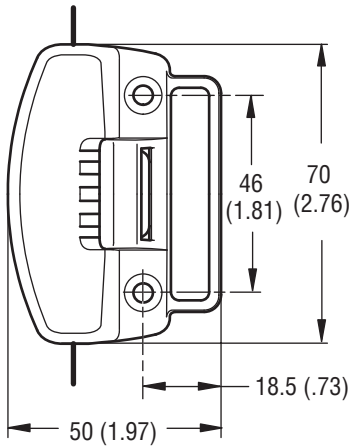

Cierre

Retén

COLOR	REFERENCIA
Negro	MT-02-10-5

Cierres de impacto

Material y acabado

BASE: Acetal, negro.

TIRADOR: Policarbonato/ABS, negro.

AMORTIGUADOR: Silicona, transparente.

MUELLE y RETÉN: Acero inoxidable serie 300, pasivado.

Aplicaciones

Instalación

mm (pulgada)

Las dimensiones sin tolerancias sirven sólo como referencia.