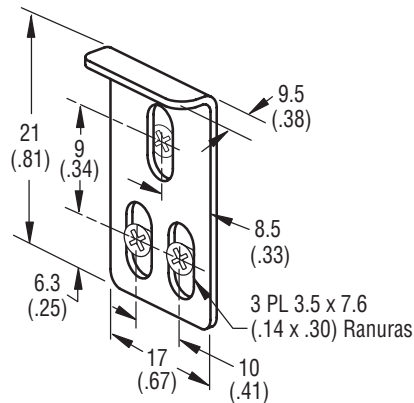

Cierre

Retén

COLOR	REFERENCIA
Negro	MT-02-10-5

Cierres de impacto

Material y acabado

BASE: Acetal, negro.

TIRADOR: Policarbonato/ABS, negro.

AMORTIGUADOR: Silicona, transparente.

MUELLE y RETÉN: Acero inoxidable serie 300, pasivado.

Aplicaciones

Instalación

mm (pulgada)

Las dimensiones sin tolerancias sirven sólo como referencia.