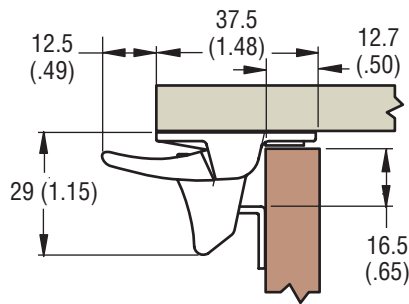

Cierre

Retén

COLOR	REFERENCIA
Negro	MT-02-10-5

Cierres de impacto

Material y acabado

BASE: Acetal, negro.

TIRADOR: Policarbonato/ABS, negro.

AMORTIGUADOR: Silicona, transparente.

MUELLE y RETÉN: Acero inoxidable serie 300, pasivado.

Aplicaciones

Instalación

mm (pulgada)

Las dimensiones sin tolerancias sirven sólo como referencia.