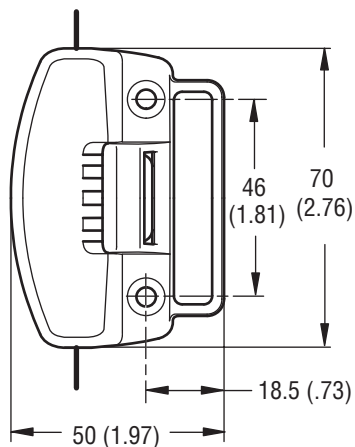

Loquet

Réceptacle

Couleur	REFERENCE
Noir	MT-02-10-5

## Applications

Millimètre (pouce)

Les dimensions sans tolérances ne sont fournies qu'à titre indicatif.