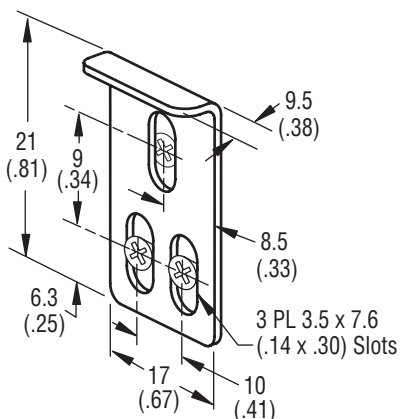

Loquet

Réceptacle

Couleur	REFERENCE
Noir	MT-02-10-5

## Applications

Millimètre (pouce)

Les dimensions sans tolérances ne sont fournies qu'à titre indicatif.