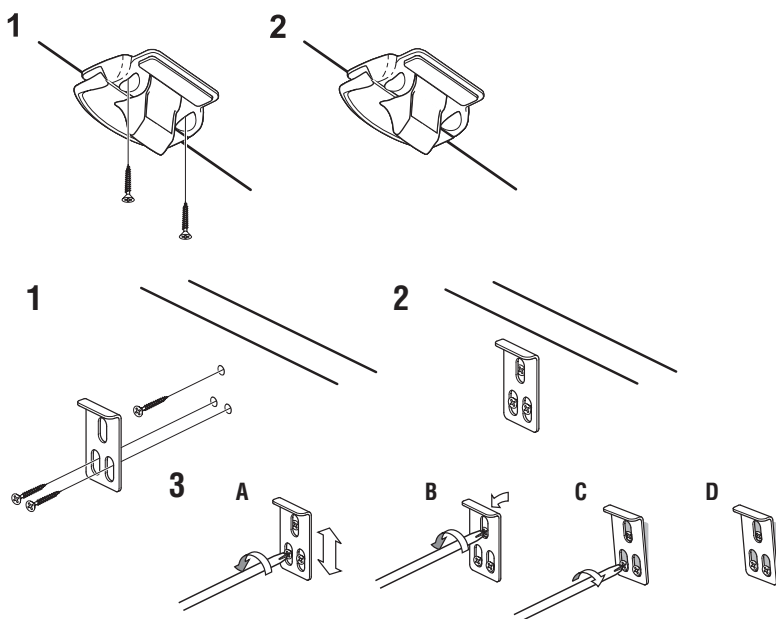

Installation

Loquets à Fermeture
par Poussée

Matériaux et finitions

BASE: acétal noir

POIGNEE: polycarbonate/ABS noir

TAMPON: silicone, transparent

RESSORT et RECEPTACLE: acier inoxydable Série 300 passivé