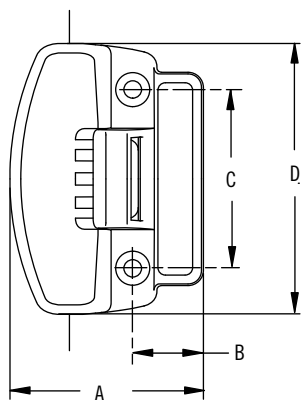

ACCESS HARDWARE

MT Parrot Push-to-Close Latch

The Parrot is a concealed, positive latch for interior and exterior doors and fits into both flat and curved doors.

It features:

- Dampening pad eliminates the hard sound of a slammed hatch
- Easy installation
- Assembly includes striker

Available Options:

Finish: Choose from black, chrome, satin, or diamond brass.