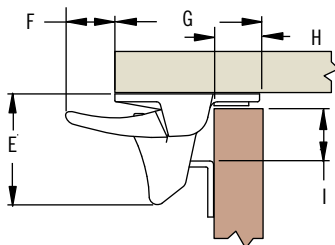

ACCESS HARDWARE

MT Parrot Push-to-Close Latch

The Parrot is a concealed, positive latch for interior and exterior doors and fits into both flat and curved doors.

It features:

- Dampening pad eliminates the hard sound of a slammed hatch
- Easy installation
- Assembly includes striker

Available Options:

Finish: Choose from black, chrome, satin, or diamond brass.