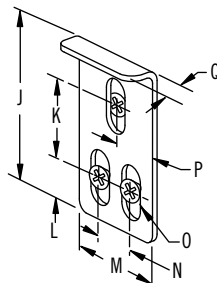

ACCESS HARDWARE

MT Parrot Push-to-Close Latch

The Parrot is a concealed, positive latch for interior and exterior doors and fits into both flat and curved doors.

It features:

- Dampening pad eliminates the hard sound of a slammed hatch
- Easy installation
- Assembly includes striker

Available Options:

Finish: Choose from black, chrome, satin, or diamond brass.